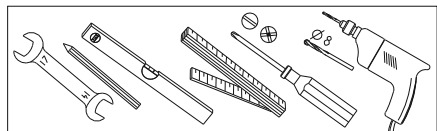

WAL(P)/CO

A

	X	Y
	mm	
WAL(P)/CO 90x140	140	420
WAL(P)/CO 100x140	150	570
WAL(P)/CO 100x150	150	600
WAL(P)/CO 100x160	160	640
WAL(P)/CO 110x170	170	680
WAL(P)/CO 120x180	270	630