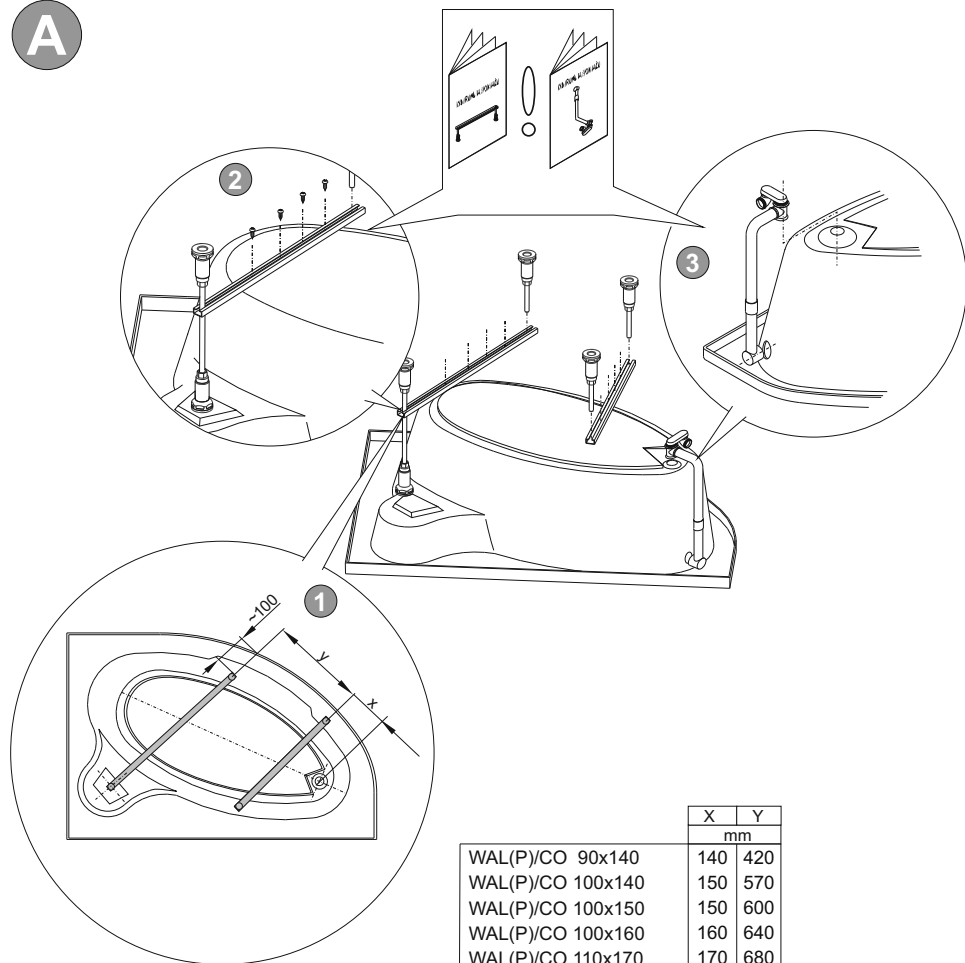

SANPLAST.

WAL(P)/CO

(01) 200000011145(94)

COMFORT

- PL** Instrukcja montażu wanny
- DE** Montageanweisung - Badewanne
- GB** Bathtub installation instruction
- FR** Notice de montage de la baignoire
- RU** Инструкция монтажа ванны
- CZ** Návod k montáži vany
- RO** Instrucțiuni de montaj cadă
- HU** Kádszerelési útmutató
- SK** Návod na montáž vane

WAL(P)/CO

A

	X	Y
	mm	
WAL(P)/CO 90x140	140	420
WAL(P)/CO 100x140	150	570
WAL(P)/CO 100x150	150	600
WAL(P)/CO 100x160	160	640
WAL(P)/CO 110x170	170	680
WAL(P)/CO 120x180	270	630